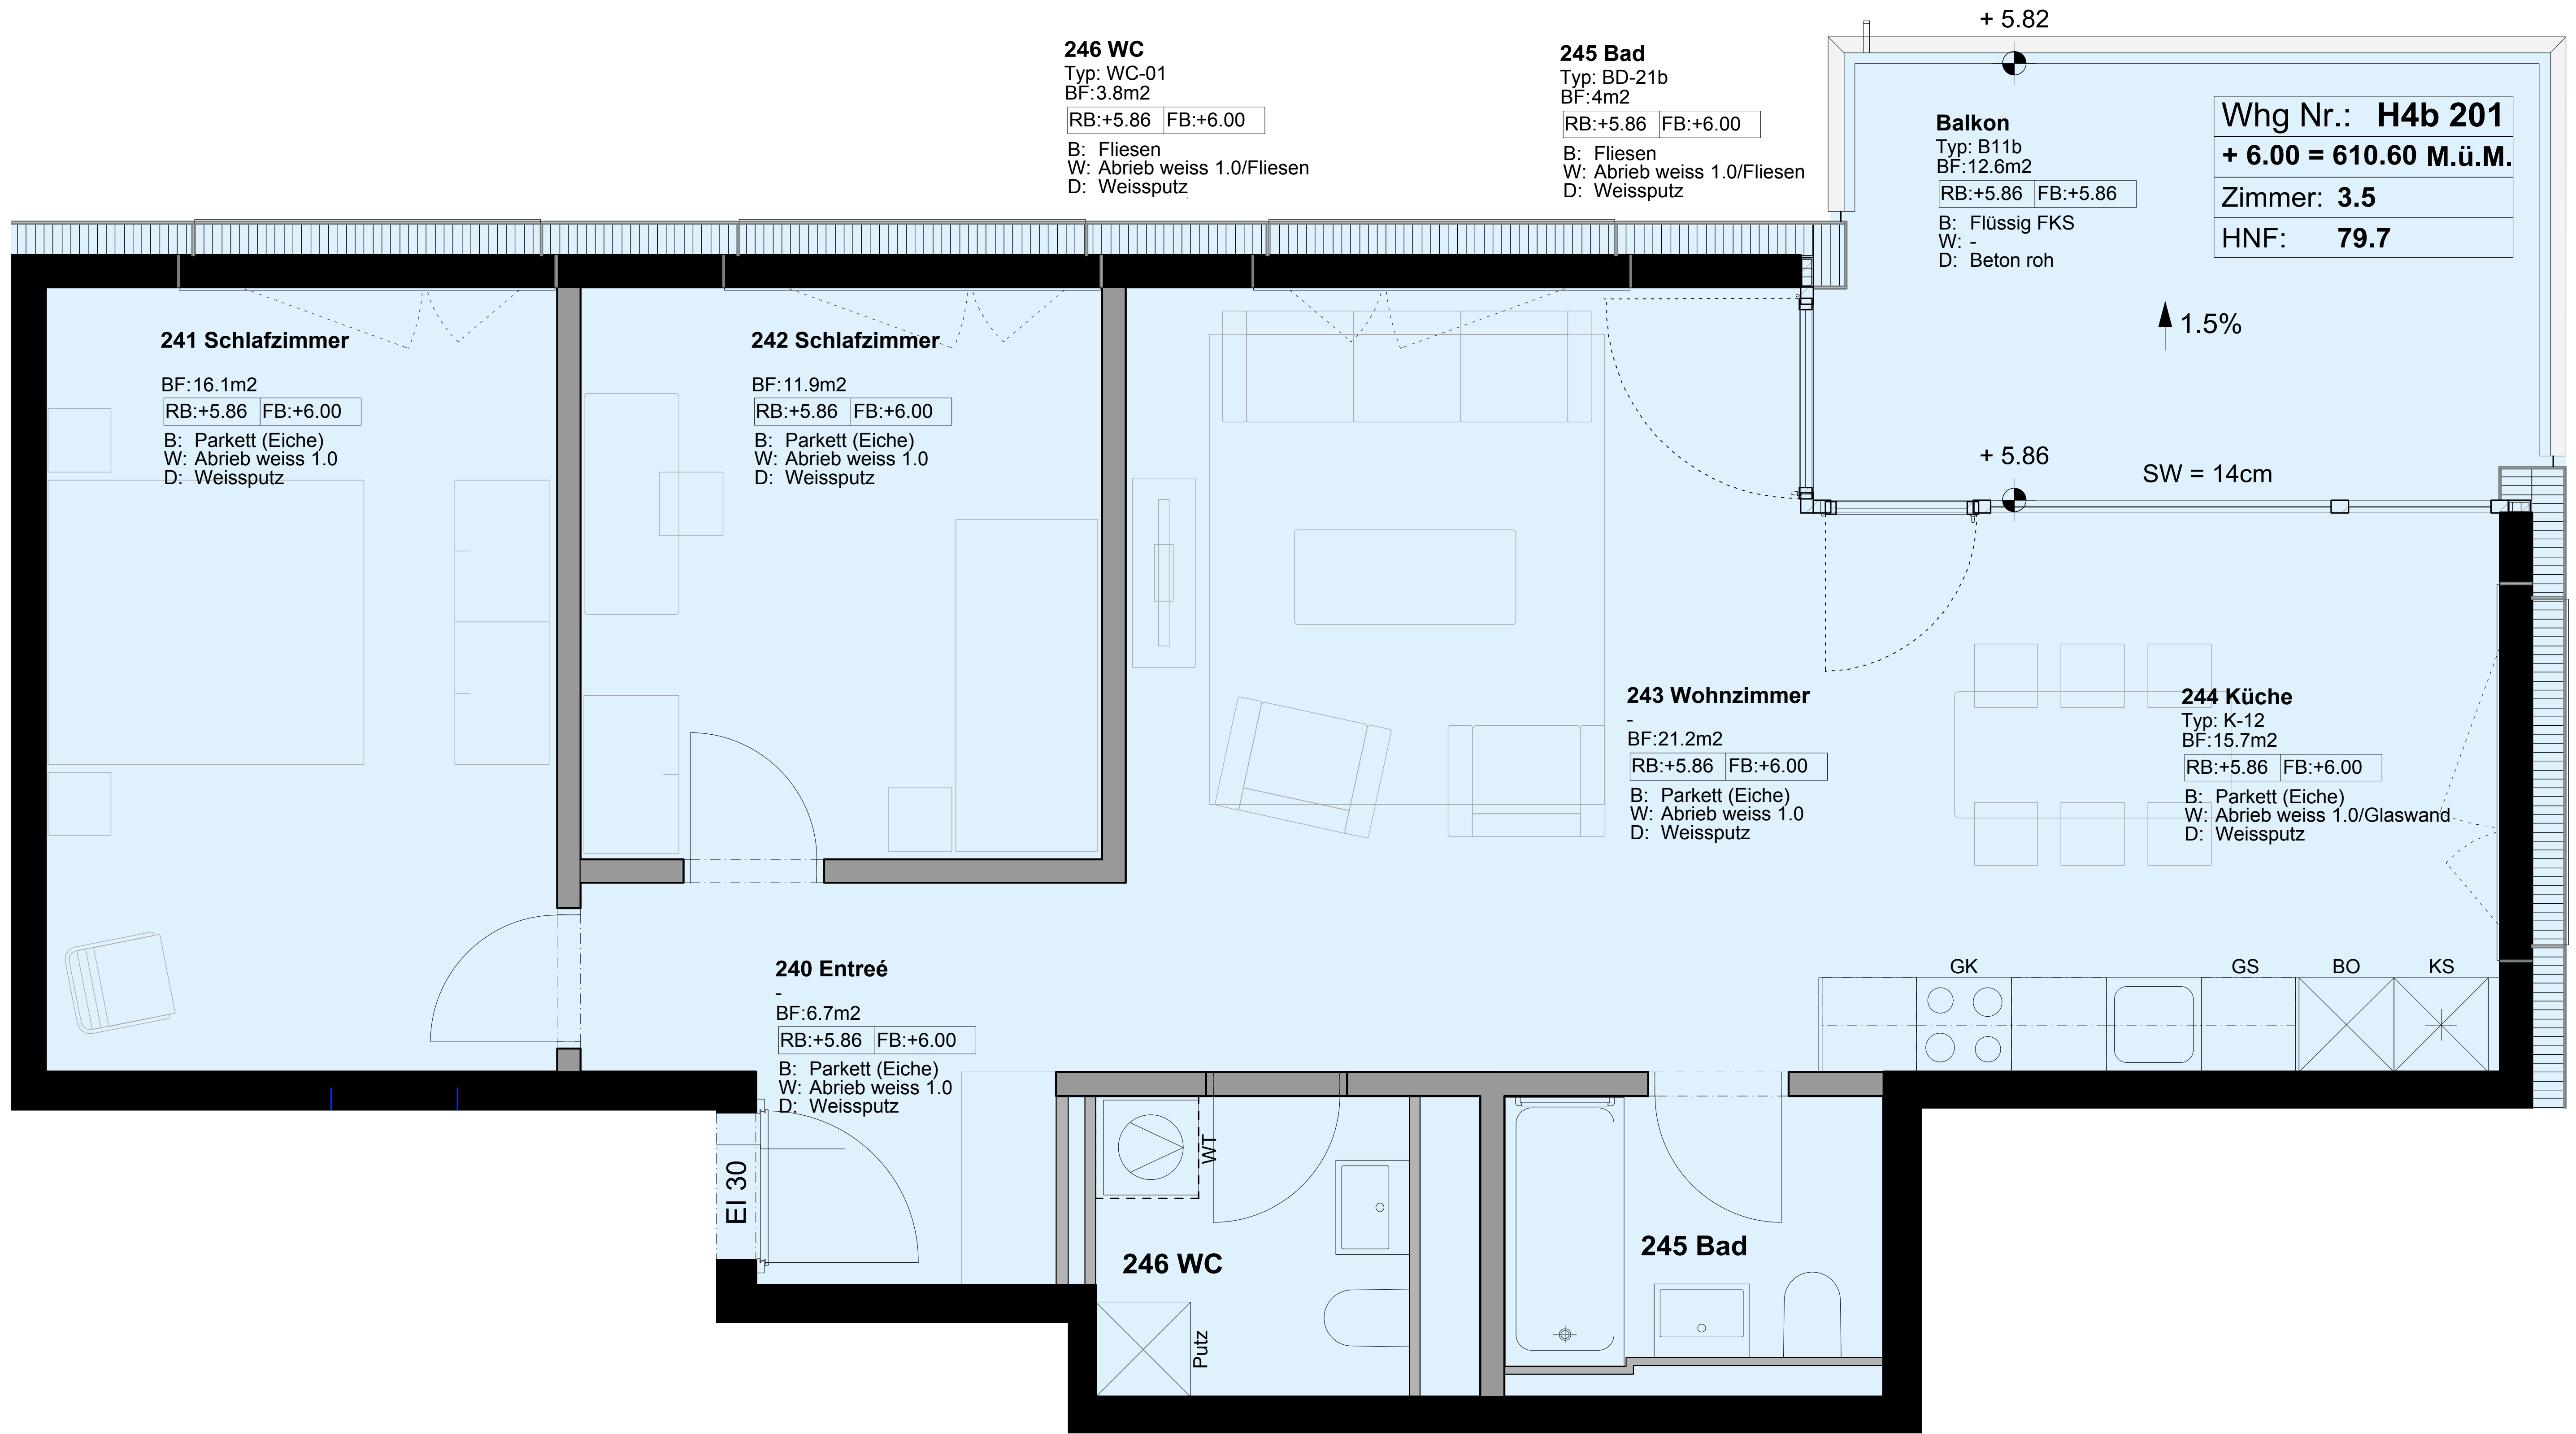

Whg Nr.: **H4b 201**
+ 6.00 = 610.60 M.ü.M.
Zimmer: **3.5**
HNF: **79.7**

Balkon
Typ: B11b
BF: 12.6m²
RB: +5.86 FB: +5.86
B: Flüssig FKS
W: -
D: Beton roh

245 Bad
Typ: BD-21b
BF: 4m²
RB: +5.86 FB: +6.00
B: Fliesen
W: Abrieb weiss 1.0/Fliesen
D: Weissputz

246 WC
Typ: WC-01
BF: 3.8m²
RB: +5.86 FB: +6.00
B: Fliesen
W: Abrieb weiss 1.0/Fliesen
D: Weissputz

▲ 1.5%

SW = 14cm

GK GS BO KS

244 Küche
Typ: K-12
BF: 15.7m²
RB: +5.86 FB: +6.00
B: Parkett (Eiche)
W: Abrieb weiss 1.0/Glaswand
D: Weissputz

243 Wohnzimmer
BF: 21.2m²
RB: +5.86 FB: +6.00
B: Parkett (Eiche)
W: Abrieb weiss 1.0
D: Weissputz

240 Entrée
BF: 6.7m²
RB: +5.86 FB: +6.00
B: Parkett (Eiche)
W: Abrieb weiss 1.0
D: Weissputz

EI 30

246 WC
Putz

245 Bad

241 Schlafzimmer
BF: 16.1m²
RB: +5.86 FB: +6.00
B: Parkett (Eiche)
W: Abrieb weiss 1.0
D: Weissputz

242 Schlafzimmer
BF: 11.9m²
RB: +5.86 FB: +6.00
B: Parkett (Eiche)
W: Abrieb weiss 1.0
D: Weissputz