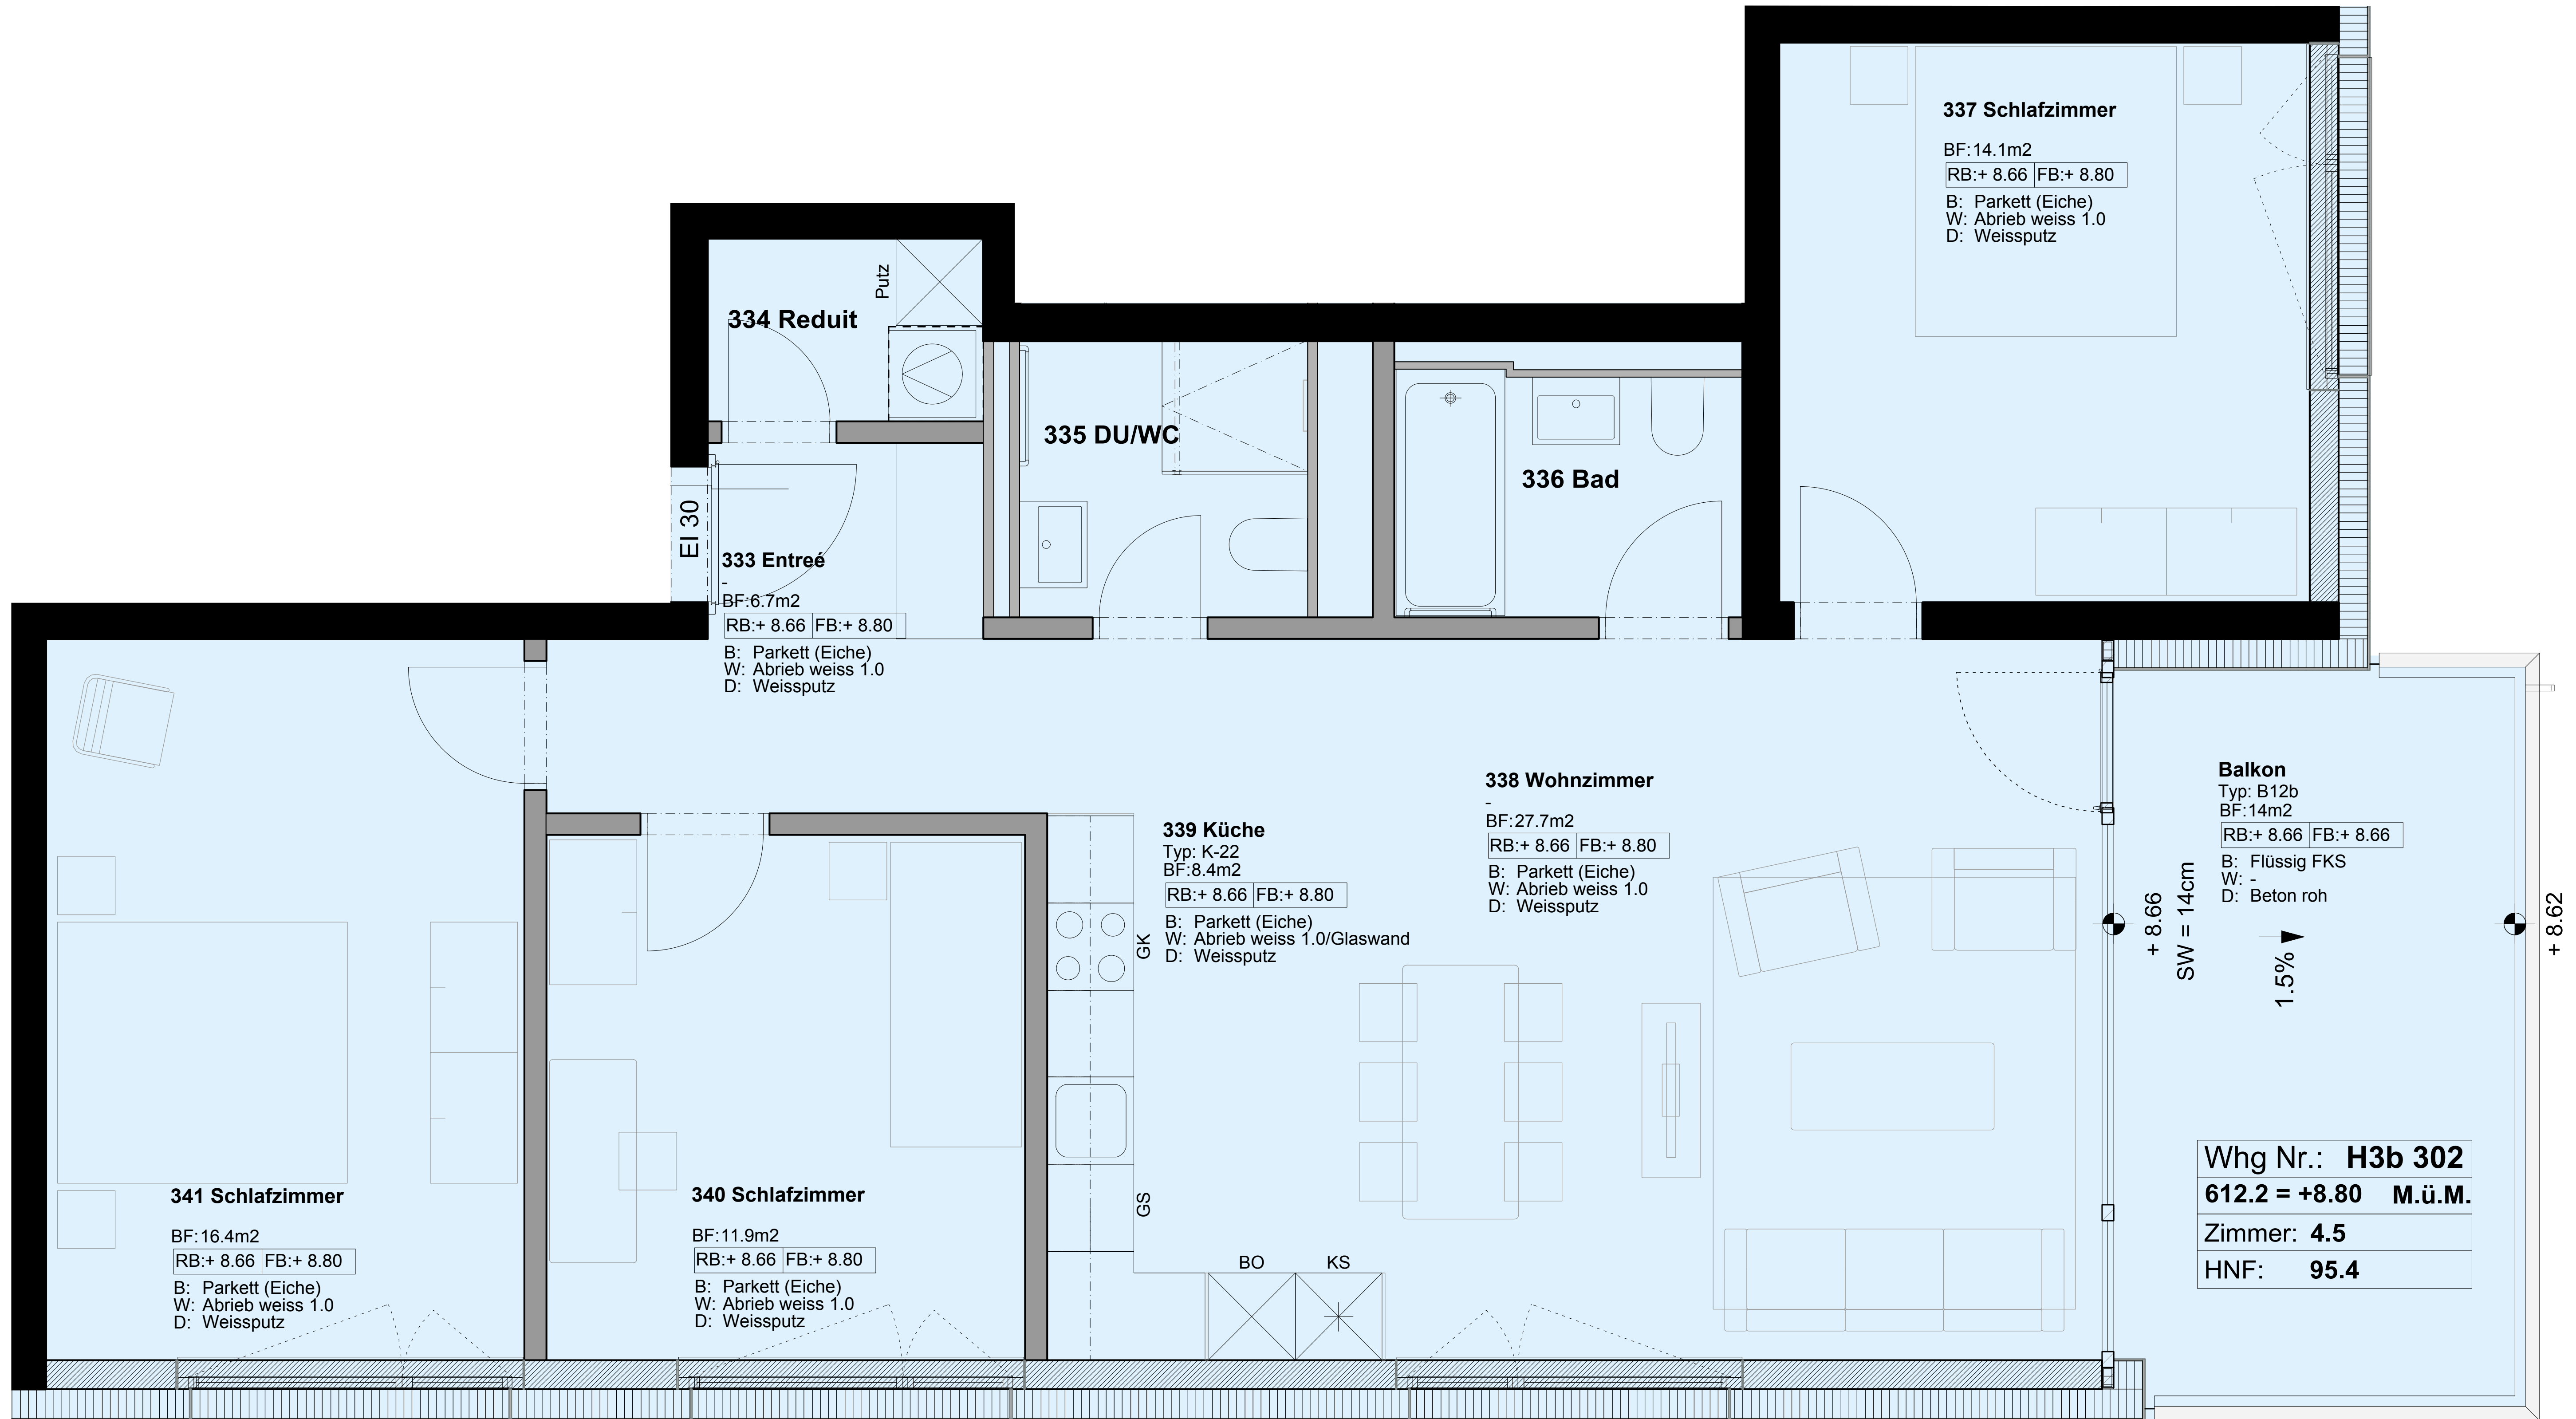

339 Küche
Typ: K-22
BF: 8.4m²
RB: + 8.66 FB: + 8.80
B: Parkett (Eiche)
W: Abrieb weiss 1.0/Glaswand
D: Weissputz

338 Wohnzimmer
BF: 27.7m²
RB: + 8.66 FB: + 8.80
B: Parkett (Eiche)
W: Abrieb weiss 1.0
D: Weissputz

Balkon
Typ: B12b
BF: 14m²
RB: + 8.66 FB: + 8.66
B: Flüssig FKS
W: D: Beton roh

311 Schlafzimmer
BF: 15.9m²
RB: + 8.66 FB: + 8.80
B: Parkett (Eiche)
W: Abrieb weiss 1.0
D: Weissputz

327 Schlafzimmer
BF: 14.4m²
RB: + 8.66 FB: + 8.80
B: Parkett (Eiche)
W: Abrieb weiss 1.0
D: Weissputz

325 Bad
Typ: BD-23
BF: 4m²
RB: + 8.66 FB: + 8.80
B: Fliesen
W: Abrieb weiss 1.0/Fliesen
D: Weissputz

331 DU/WC
Typ: DU-13
BF: 5m²
RB: + 8.66 FB: + 8.80
B: Fliesen
W: Abrieb weiss 1.0/Fliesen
D: Weissputz

334 Reduit
BF: 2.4m²
RB: + 8.66 FB: + 8.80
B: Fliesen
W: Abrieb weiss 1.0
D: Weissputz

335 DU/WC
Typ: DU-11
BF: 3.8m²
RB: + 8.66 FB: + 8.80
B: Fliesen
W: Abrieb weiss 1.0/Fliesen
D: Weissputz

336 Bad
Typ: BD-21c
BF: 4m²
RB: + 8.66 FB: + 8.80
B: Fliesen
W: Abrieb weiss 1.0/Fliesen
D: Weissputz